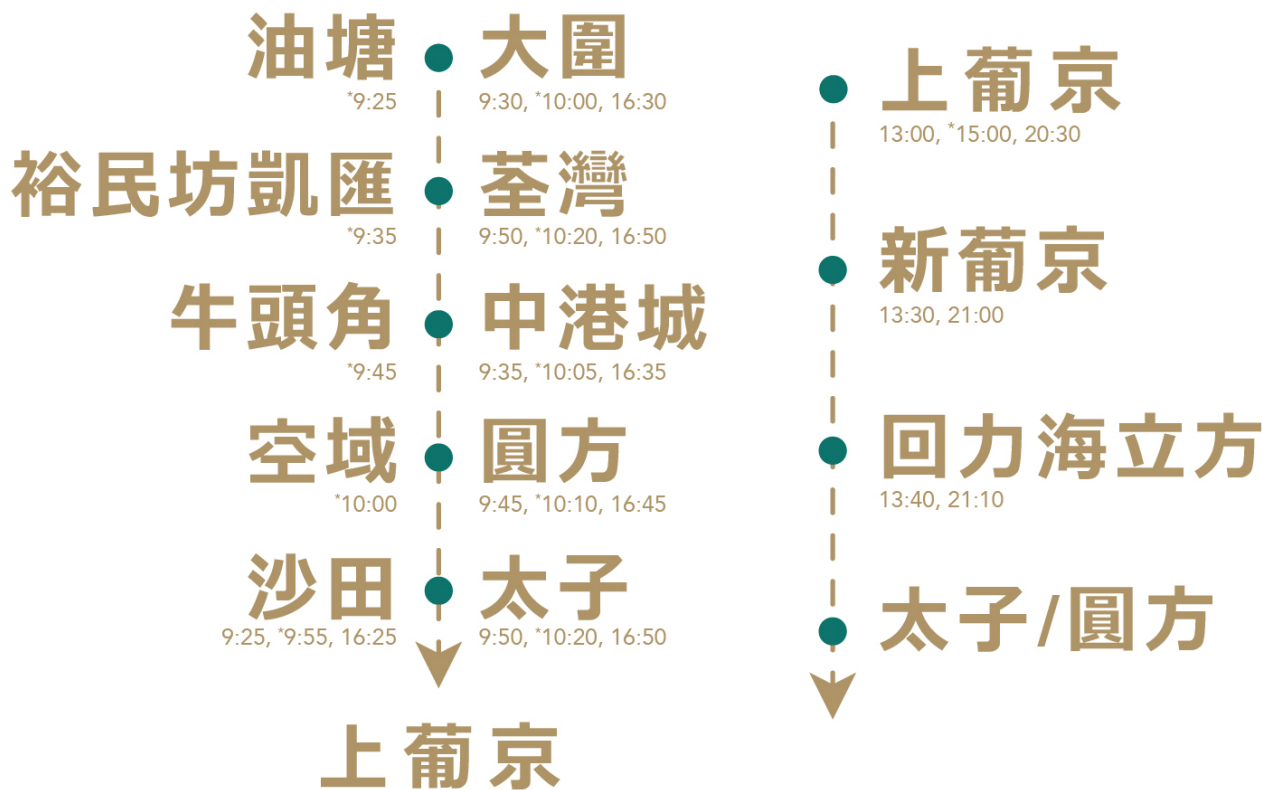

香港跨境巴士

購票及班次

*逢週五、六、日及香港公眾假期發車

上葡京乘車點：
負一層北大堂跨境巴士站

查詢：(853) 8881 8838

受條款及細則約束